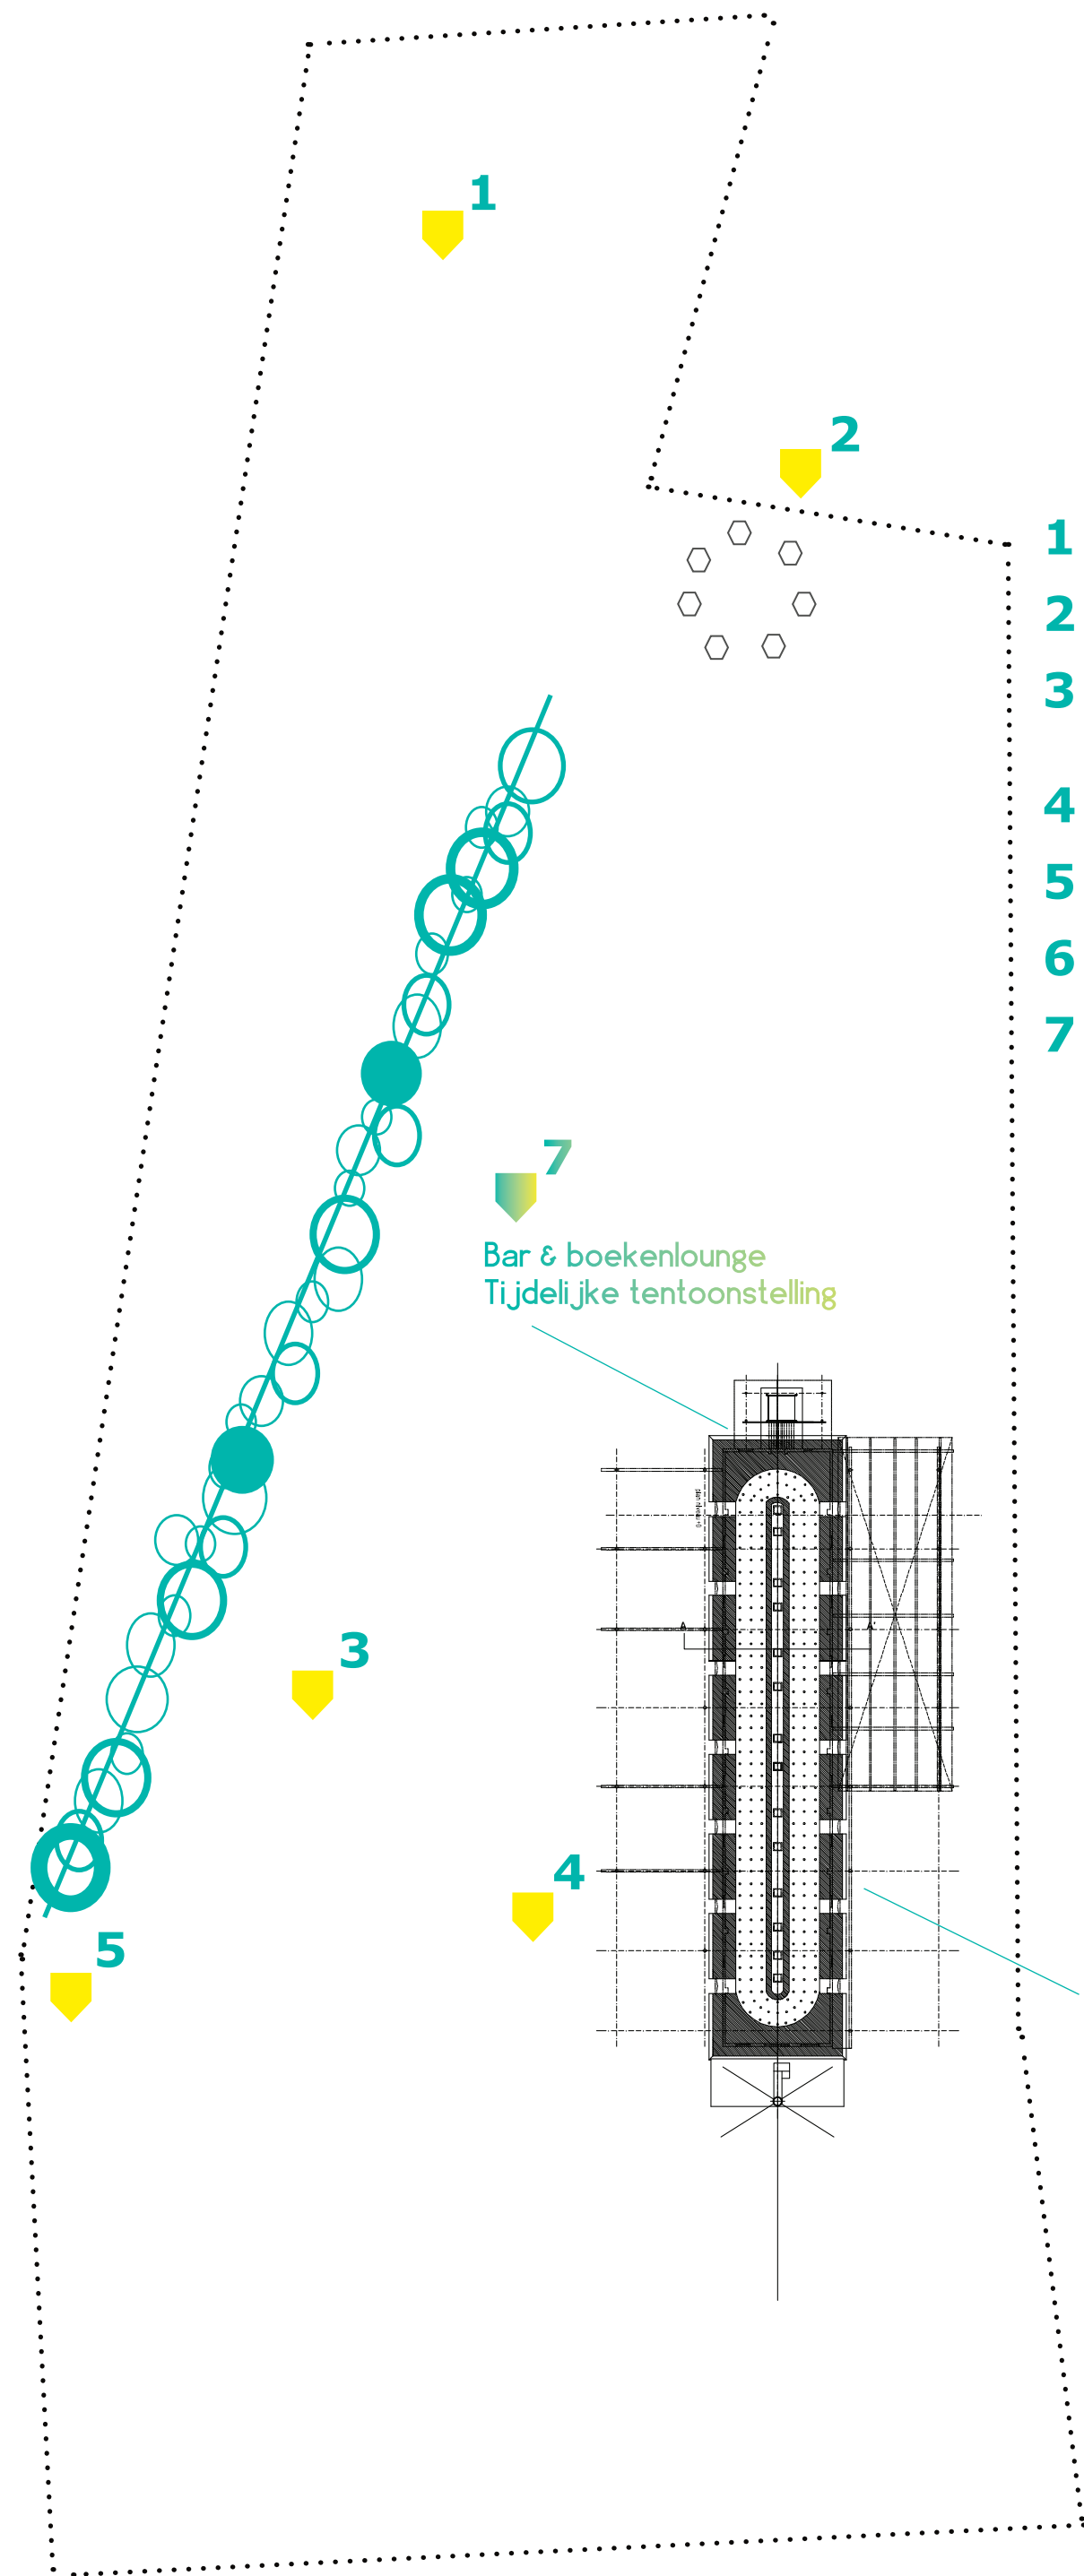

KUNST MET LANDSCHAP

www.arpia-art.be

- 1** Bob Verschueren ^B - Installation X_10 2010
- 2** Maarten Vanden Eynde ^B - Modern Menhirs 2010
- 3** Agnes Meyer-Brandis ^D - Meteorit Sint-Lievens-Esse
Fall 20th November 2010 at 8:34:25 pm
- 4** Kari Joller ^{CH} - Zonder titel 2010
- 5** Marie-Hélène Elleboudt ^B - Glow 2010
- 6** Christelle Fillod ^F - Panopticon 2011
- 7** Tijdelijke tentoonstelling ARPIA 2012 25/08 - 09/09

7
Bar & boekenlounge
Tijdelijke tentoonstelling

7
Bar & boekenlounge
Tijdelijke tentoonstelling

6
Christelle Fillod ^F
- Panopticon 2011

5 Gilles Bruni ^F - Rustplekken bij de Kollebloem 2011

2 Rhodri Davies ^{UK} - Wind harp #2 & #3 2011
3 Masashi Echigo ^{JP/B} - Trage weg 2011 & 2012

permanente kunstroute
 tijdelijke tentoonstelling
 → zie plannetje op folder