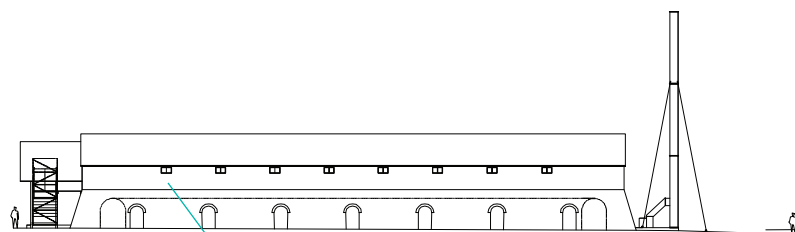

KUNST MET LANDSCHAP

www.arpia-art.be

- 1** Bob Verschueren ^B - Installation X_10 2010
- 2** Maarten Vanden Eynde ^B - Modern Menhirs 2010
- 3** Agnes Meyer-Brandis ^D - Meteorit Sint-Lievens-Esse
Fall 20th November 2010 at 8:34:25 pm
- 4** Kari Joller ^{CH} - Zonder titel 2010
- 5** Marie-Hélène Elleboudt ^B - Glow 2010
- 6** Christelle Fillod ^F - Panopticon 2011
- 7** Tijdelijke tentoonstelling ARPIA 2012 25/08 - 09/09